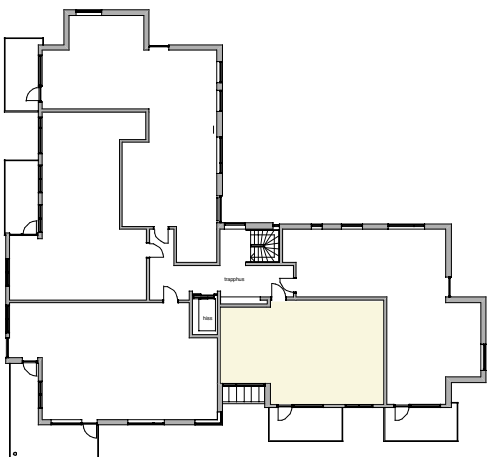

- Lägenhet med öppen planlösning
- Sovrum med skjutdörrsgarderob
- Balkong mot söder

PLAN 2 - 5

SEKTION

FASAD MOT SÖDER

K/F kombinerad kyl/frys	H/U ugn/micro i högskåp	TT tvättmaskin	L linneskåp
K kyl	DM diskmaskin	ST städsåp	 häll
F frys	TM torktumlare	G garderob	KLK klädkammare