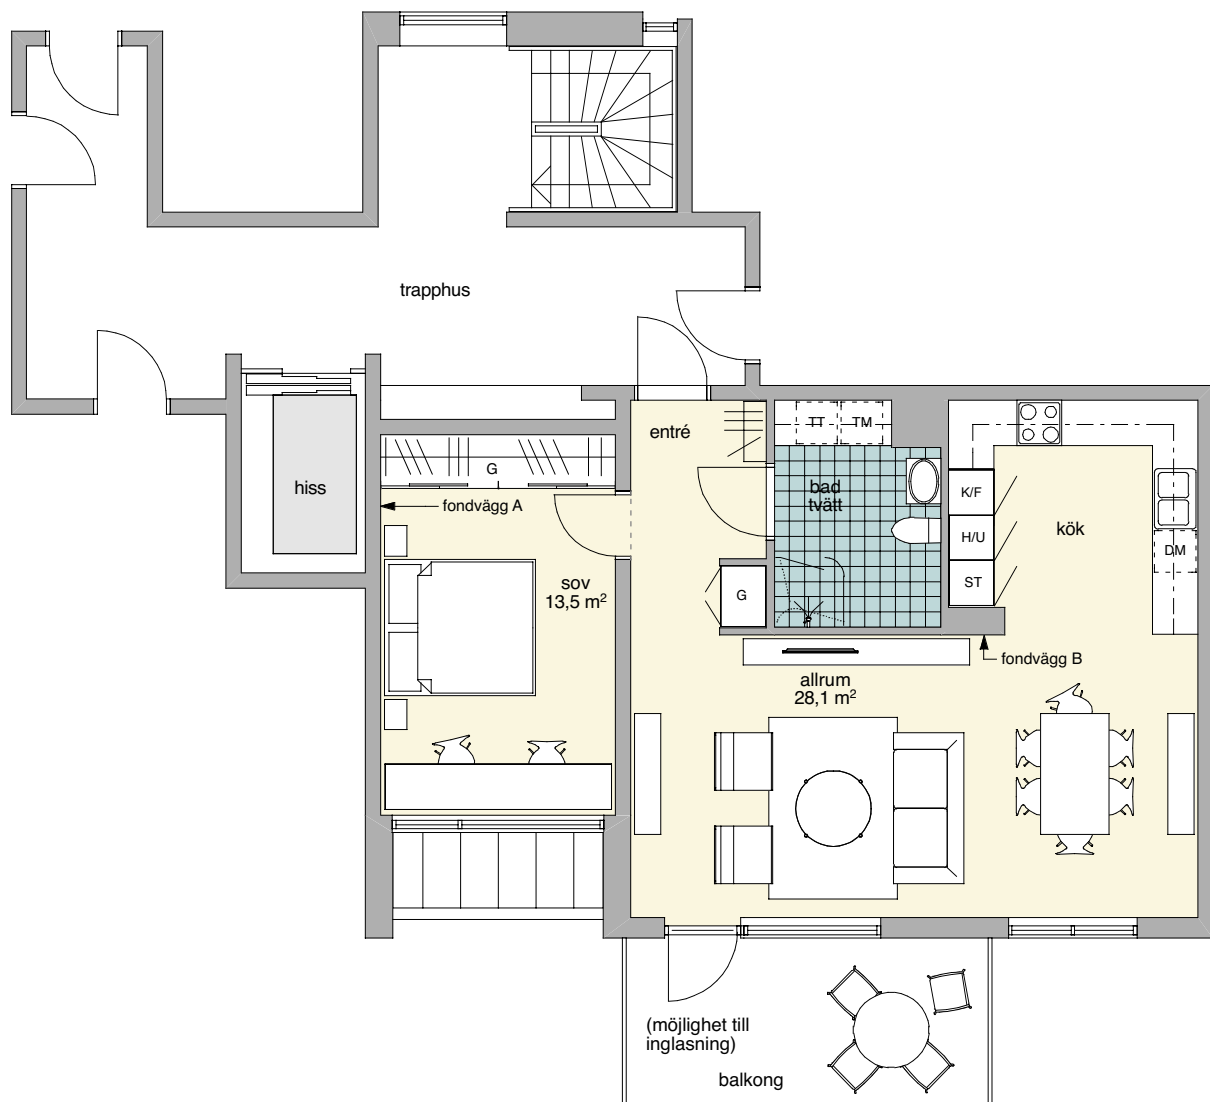

- Lägenhet med öppen planlösning
- Sovrum med skjutdörrsgarderob
- Balkong mot söder

PLAN 2 - 5

SEKTION

FASAD MOT SÖDER

K/F kombinerad kyl/frys	H/U ugn/micro i högskåp	TT tvättmaskin	L linneskåp
K kyl	DM diskmaskin	ST städsåp	 häll
F frys	TM torktumlare	G garderob	KLK klädkammare

Löpnr. 10