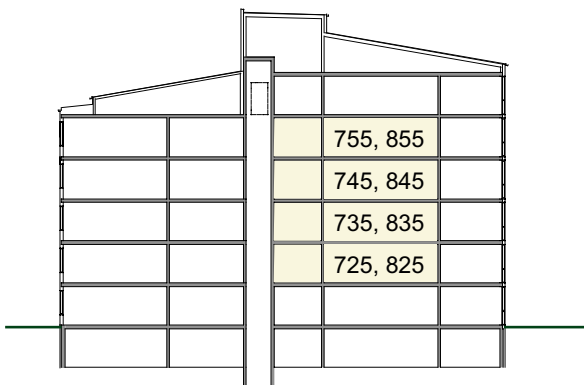

- Lägenhet med öppen planlösning
- Sovrum med skjutdörrsgarderob
- Balkong mot söder

PLAN 2 - 5

SEKTION

FASAD MOT SÖDER

K/F kombinerad kyl/frys	H/U ugn/micro i högskåp	TT tvättmaskin	L linneskåp
K kyl	DM diskmaskin	ST städsåp	 häll
F frys	TM torktumlare	G garderob	KLK klädkammare

Löpnr. 10