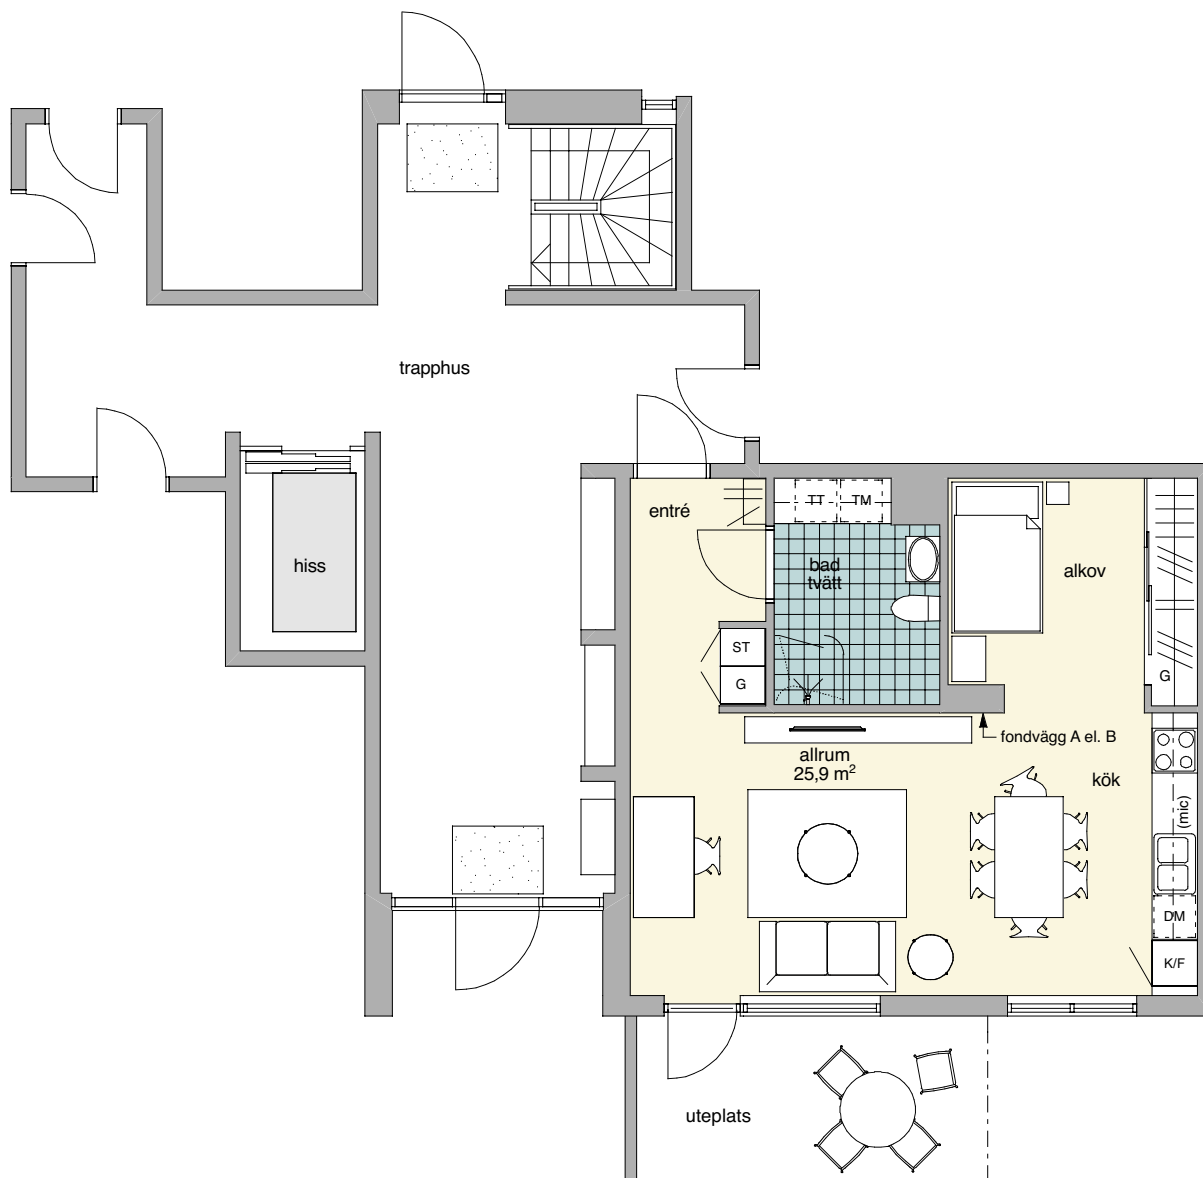

- Yteffektiv lägenhet
- Sovalkov med skjutdörrsgarderob
- Uteplats mot söder

PLAN 1, ENTRÉ

SEKTION

FASAD MOT SÖDER

<b>K/F</b> kombinerad kyl/frys	<b>H/U</b> ugn/micro i högskåp	<b>TT</b> tvättmaskin	<b>L</b> linneskåp
<b>K</b> kyl	<b>DM</b> diskmaskin	<b>ST</b> städsåp	 häll m. inb. ugn
<b>F</b> frys	<b>TM</b> torktumlare	<b>G</b> garderob	<b>KLK</b> klädskåp

Löpnr. 5