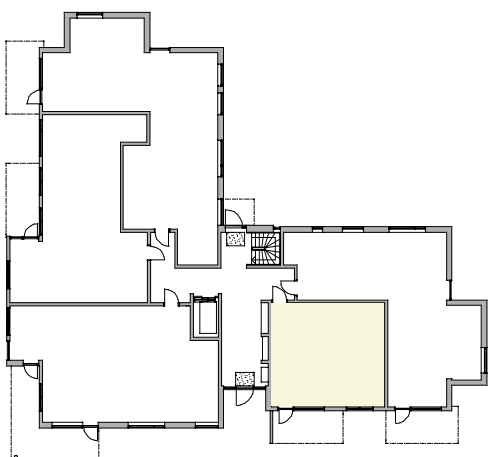

- Yteffektiv lägenhet
- Sovalkov med skjutdörrsgarderob
- Uteplats mot söder

PLAN 1, ENTRÉ

SEKTION

FASAD MOT SÖDER

<b>K/F</b> kombinerad kyl/frys	<b>H/U</b> ugn/micro i högskåp	<b>TT</b> tvättmaskin	<b>L</b> linneskåp
<b>K</b> kyl	<b>DM</b> diskmaskin	<b>ST</b> städsåp	 häll m. inb. ugn
<b>F</b> frys	<b>TM</b> torktumlare	<b>G</b> garderob	<b>KLK</b> klädskåp