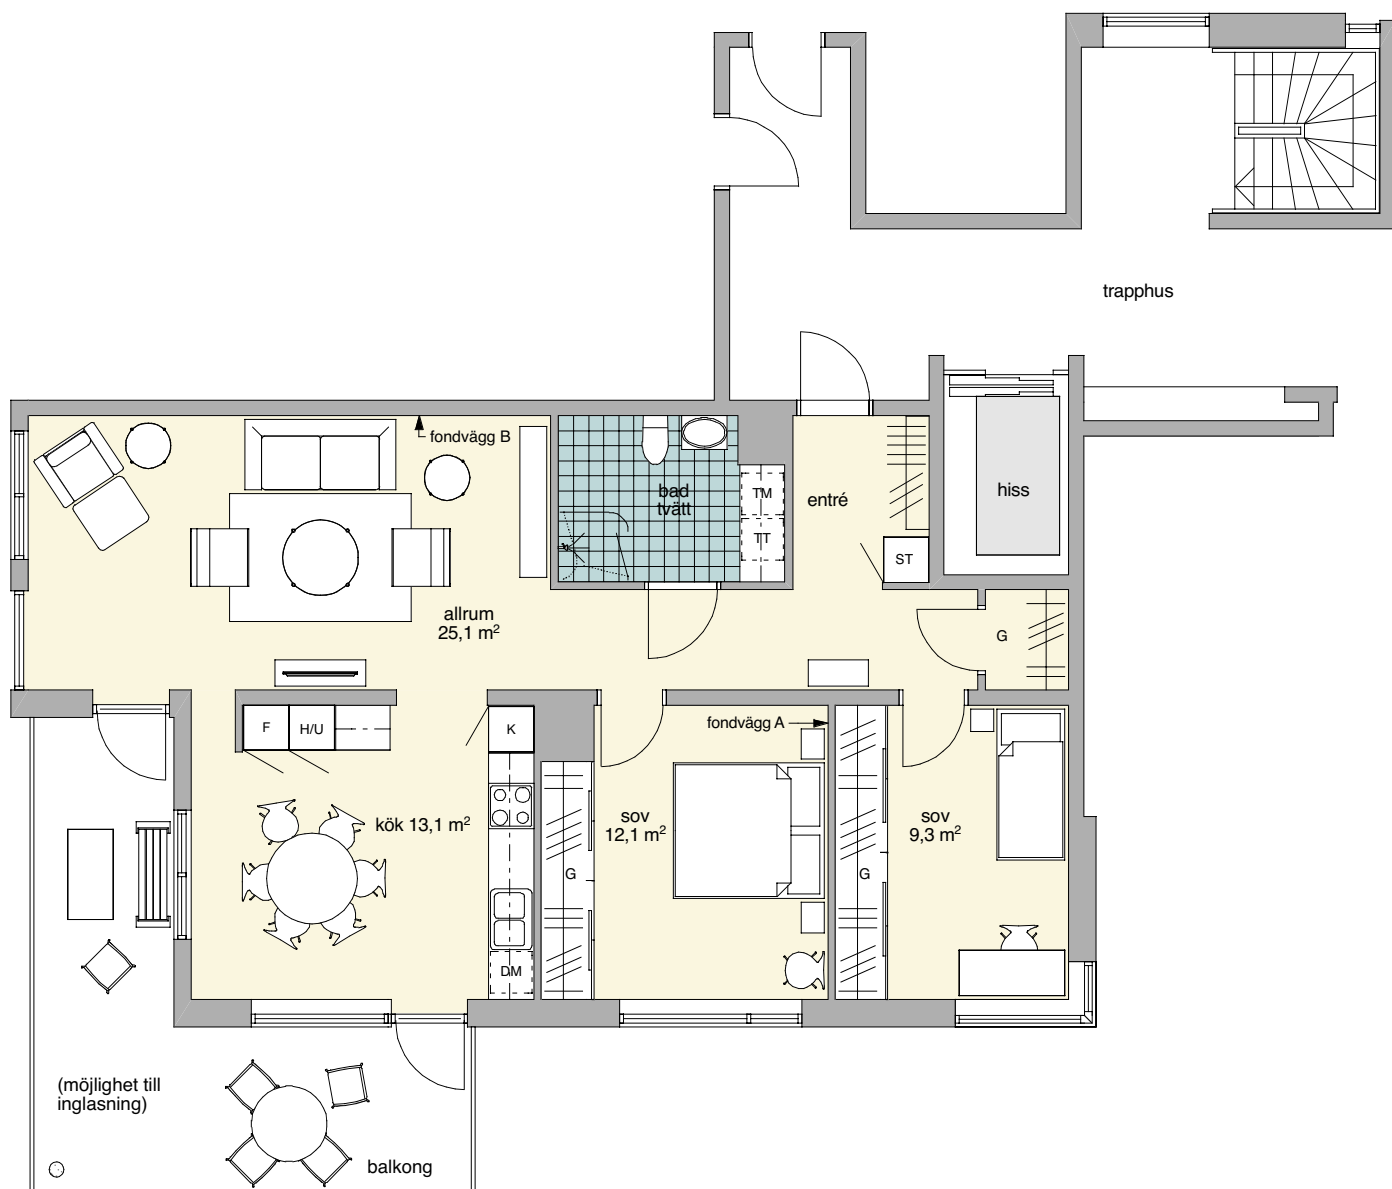

- Hörnlägenhet med fönster i 2 väderstreck
- Generöst vardagsrum
- Avskilt kök
- Balkong mot söder och väster
- Skjutdörrsgarderob i sovrum

PLAN 2 - 5

SEKTION

FASAD MOT SÖDER

Lägenhet nr 721, 731, 741, 751 & 821, 831, 841, 851 - 3 RoK - ca 92 m²

K/F kombinerad kyl/frys	H/U ugn/micro i högskåp	TT tvättmaskin	L linneskåp
K kyl	DM diskmaskin	ST städsåp	 häll
F frys	TM torktumlare	G garderob	KLK klädkammare

Skala 1:100

Löpnr. 6

Rätt till ändringar förbehålles. Plan ovan visar exempel på möblering