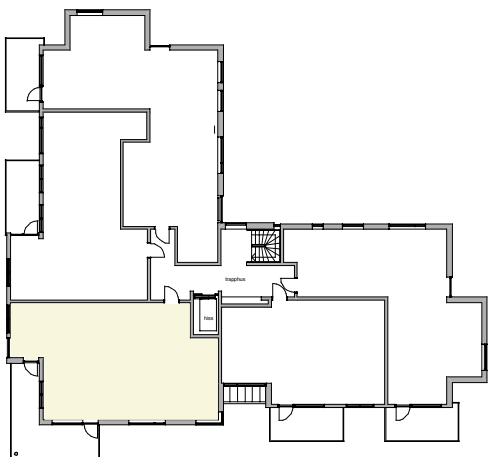

- Hörnlägenhet med fönster i 2 väderstreck
- Generöst vardagsrum
- Avskilt kök
- Balkong mot söder och väster
- Skjutdörrsgarderob i sovrum

PLAN 2 - 5

SEKTION

FASAD MOT SÖDER

Lägenhet nr 721, 731, 741, 751 & 821, 831, 841, 851 - 3 RoK - ca 92 m²

K/F kombinerad kyl/frys	H/U ugn/micro i högskåp	TT tvättmaskin	L linneskåp
K kyl	DM diskmaskin	ST städsåp	 häll
F frys	TM torktumlare	G garderob	KLK klädkammare

Skala 1:100

Löpnr. 6

Rätt till ändringar förbehålles. Plan ovan visar exempel på möblering