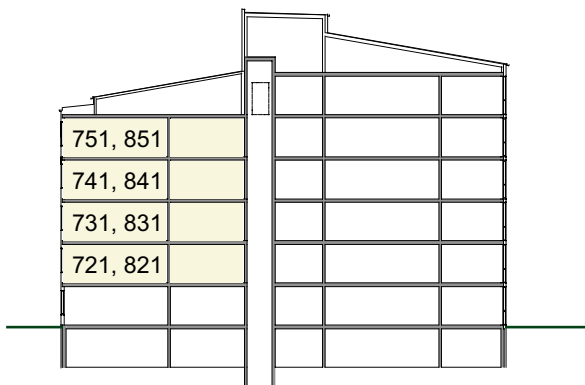

- Hörnlägenhet med fönster i 2 väderstreck
- Generöst vardagsrum
- Avskilt kök
- Balkong mot söder och väster
- Skjutdörrsgarderob i sovrum

PLAN 2 - 5

SEKTION

FASAD MOT SÖDER

Lägenhet nr 721, 731, 741, 751 & 821, 831, 841, 851 - 3 RoK - ca 92 m²